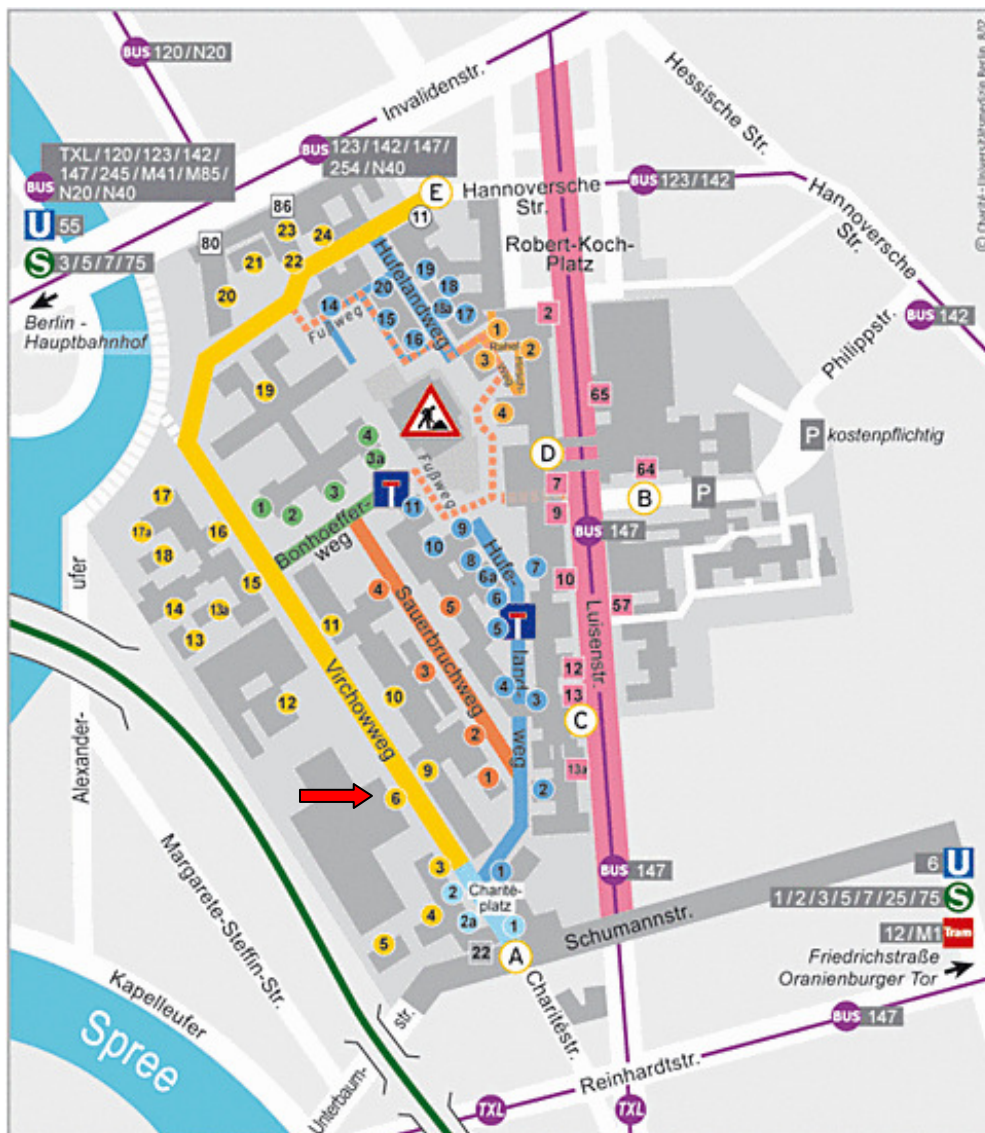

Lageplan:

http://www.charite.de/charite/organisation/standorte/campus_charite_mitte_ccm/lageplaene/

Ort der Veranstaltung:

Auditorium
Charité - Universitätsmedizin Berlin
Campus Charité Mitte (CCM)
CharitéCrossOver (CCO) Gebäude
Charitéplatz 1 (Intern: Virchowweg 6)
10117 Berlin