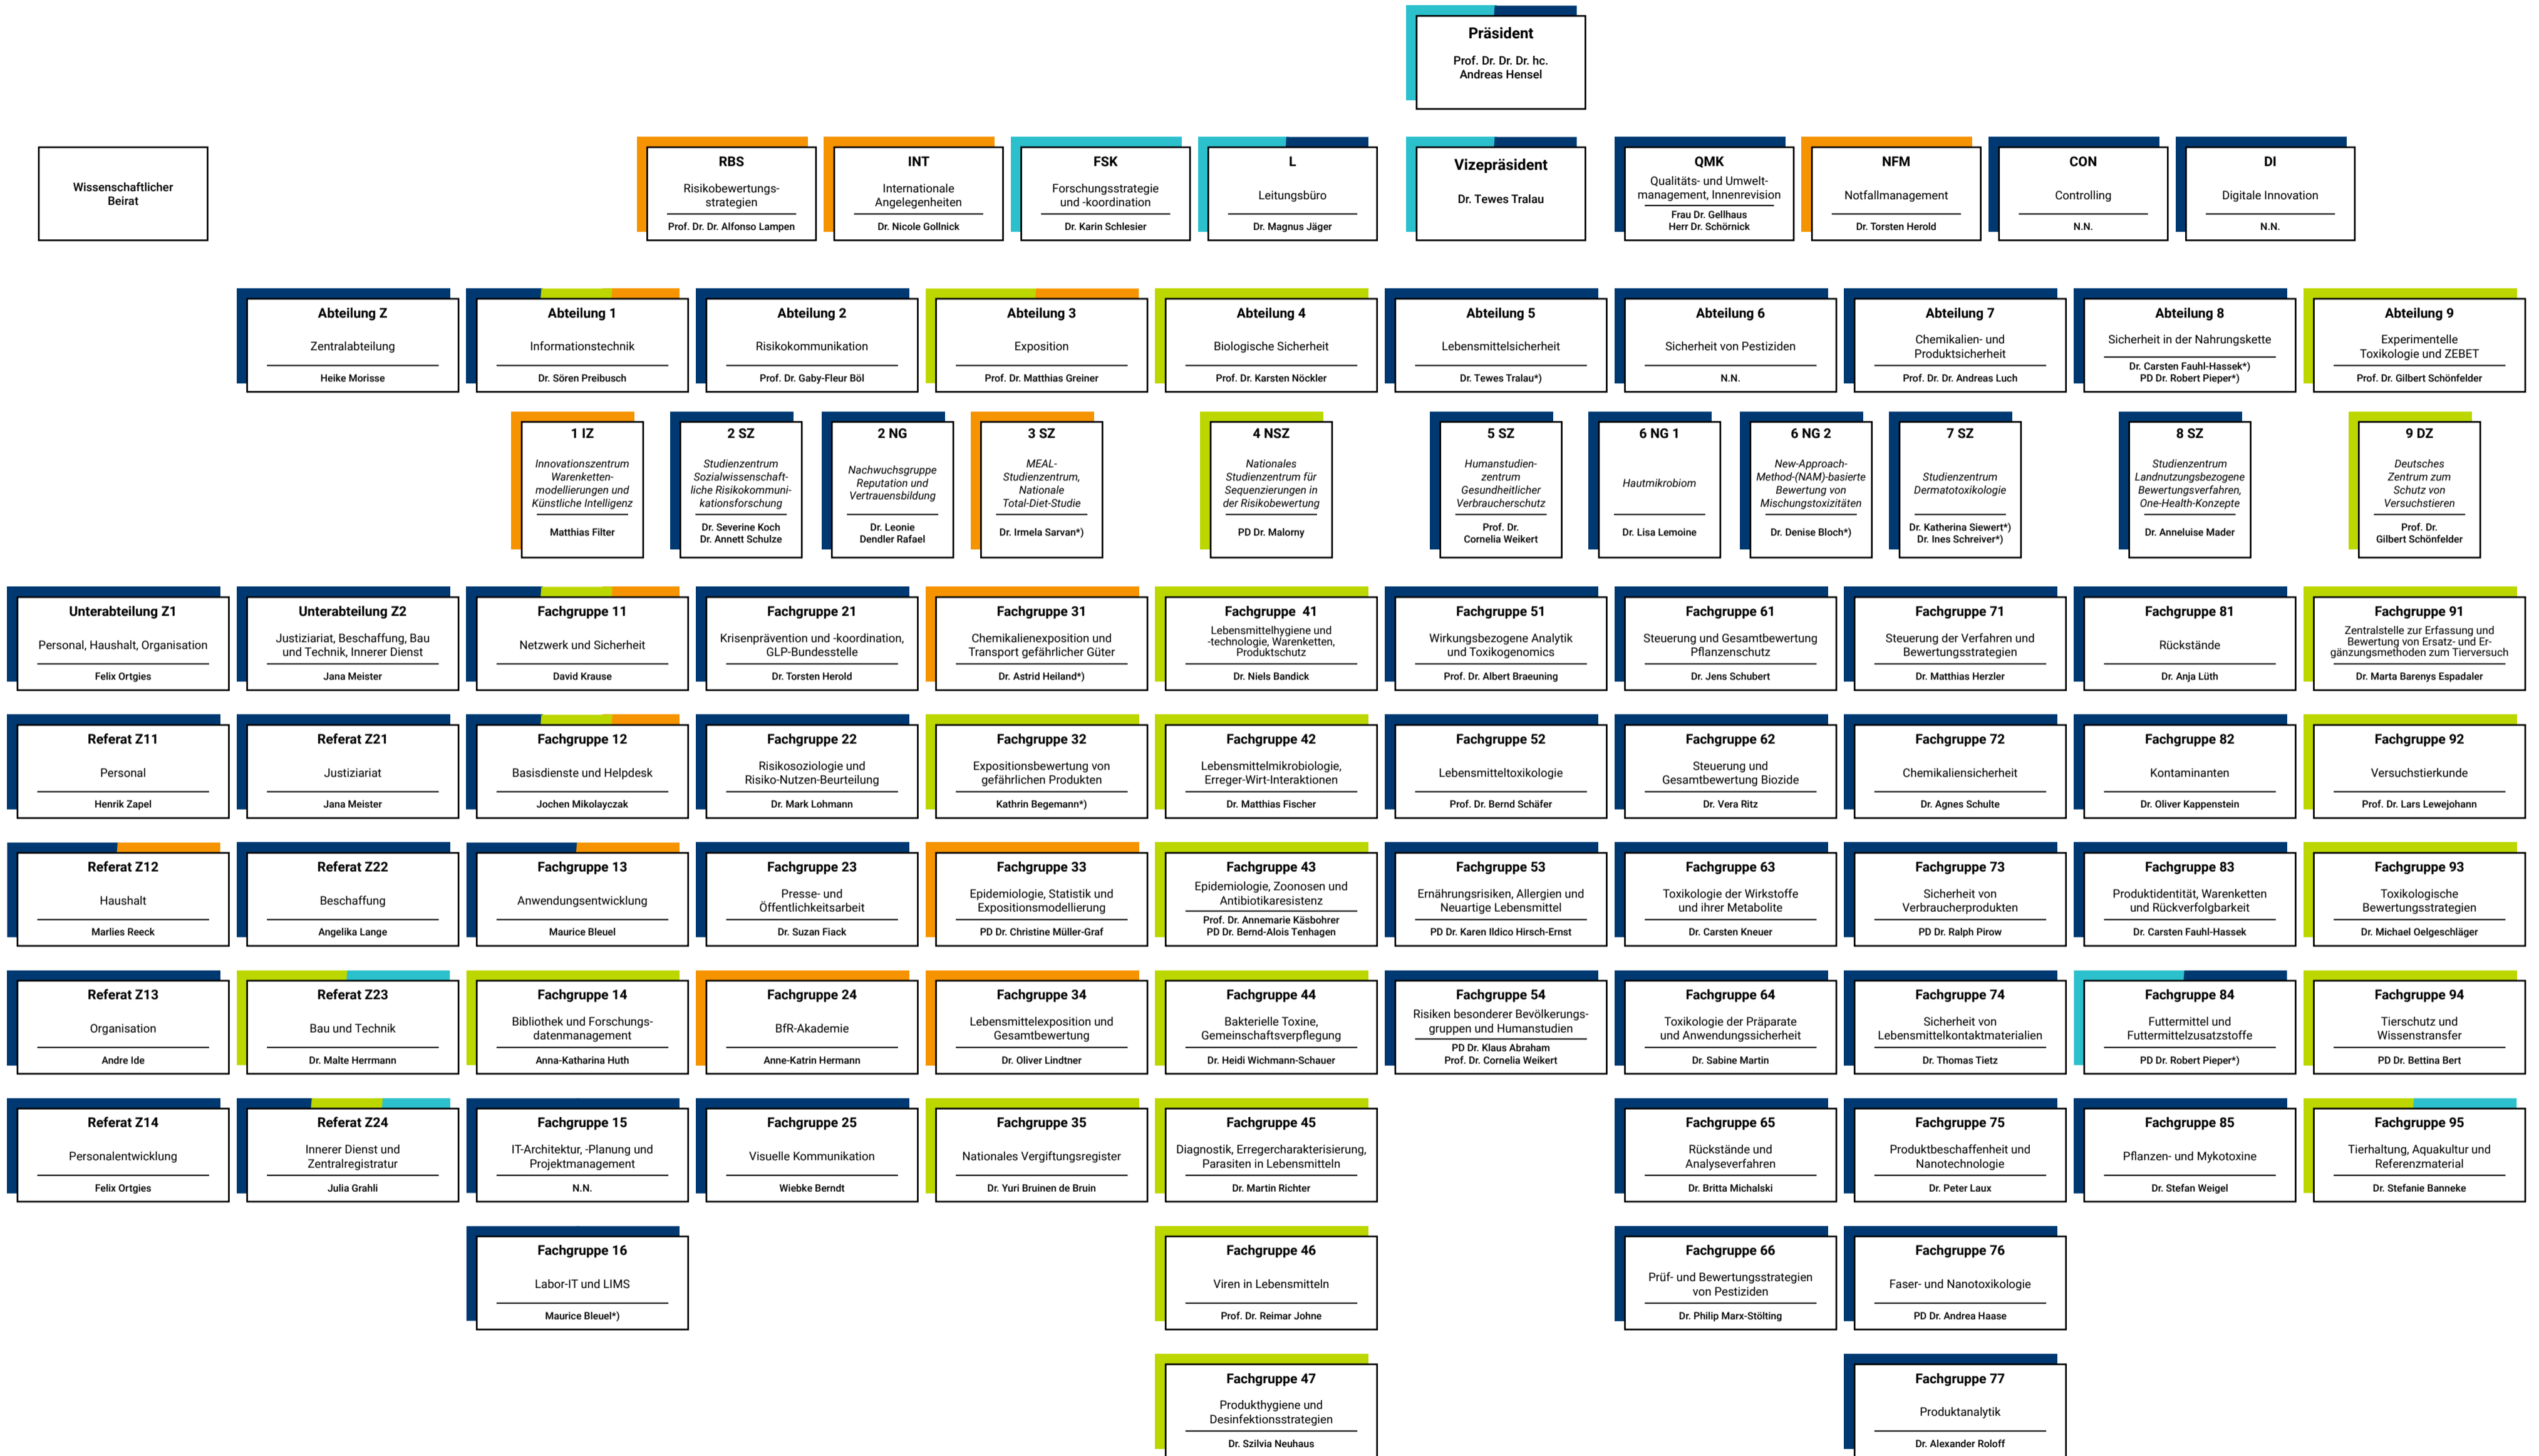

Organigramm und Standorte Bundesinstitut für Risikobewertung (BfR)

Standorte

Berlin Jungfernheide
Max-Dohrn-Straße 8–10
10589 Berlin
Tel. 030 18412-0
Fax 030 18412-99099

Berlin Marienfelde
Diedersdorfer Weg 1
12277 Berlin
Tel. 030 18412-0
Fax 030 18412-99099

Berlin Alt-Marienfelde
Alt-Marienfelde 17–21
12277 Berlin
Tel. 030 18412-0
Fax 030 18412-99099

Berlin Nahmitzer Damm
Nahmitzer Damm 12
12277 Berlin
Tel. 030 18412-0
Fax 030 18412-99099