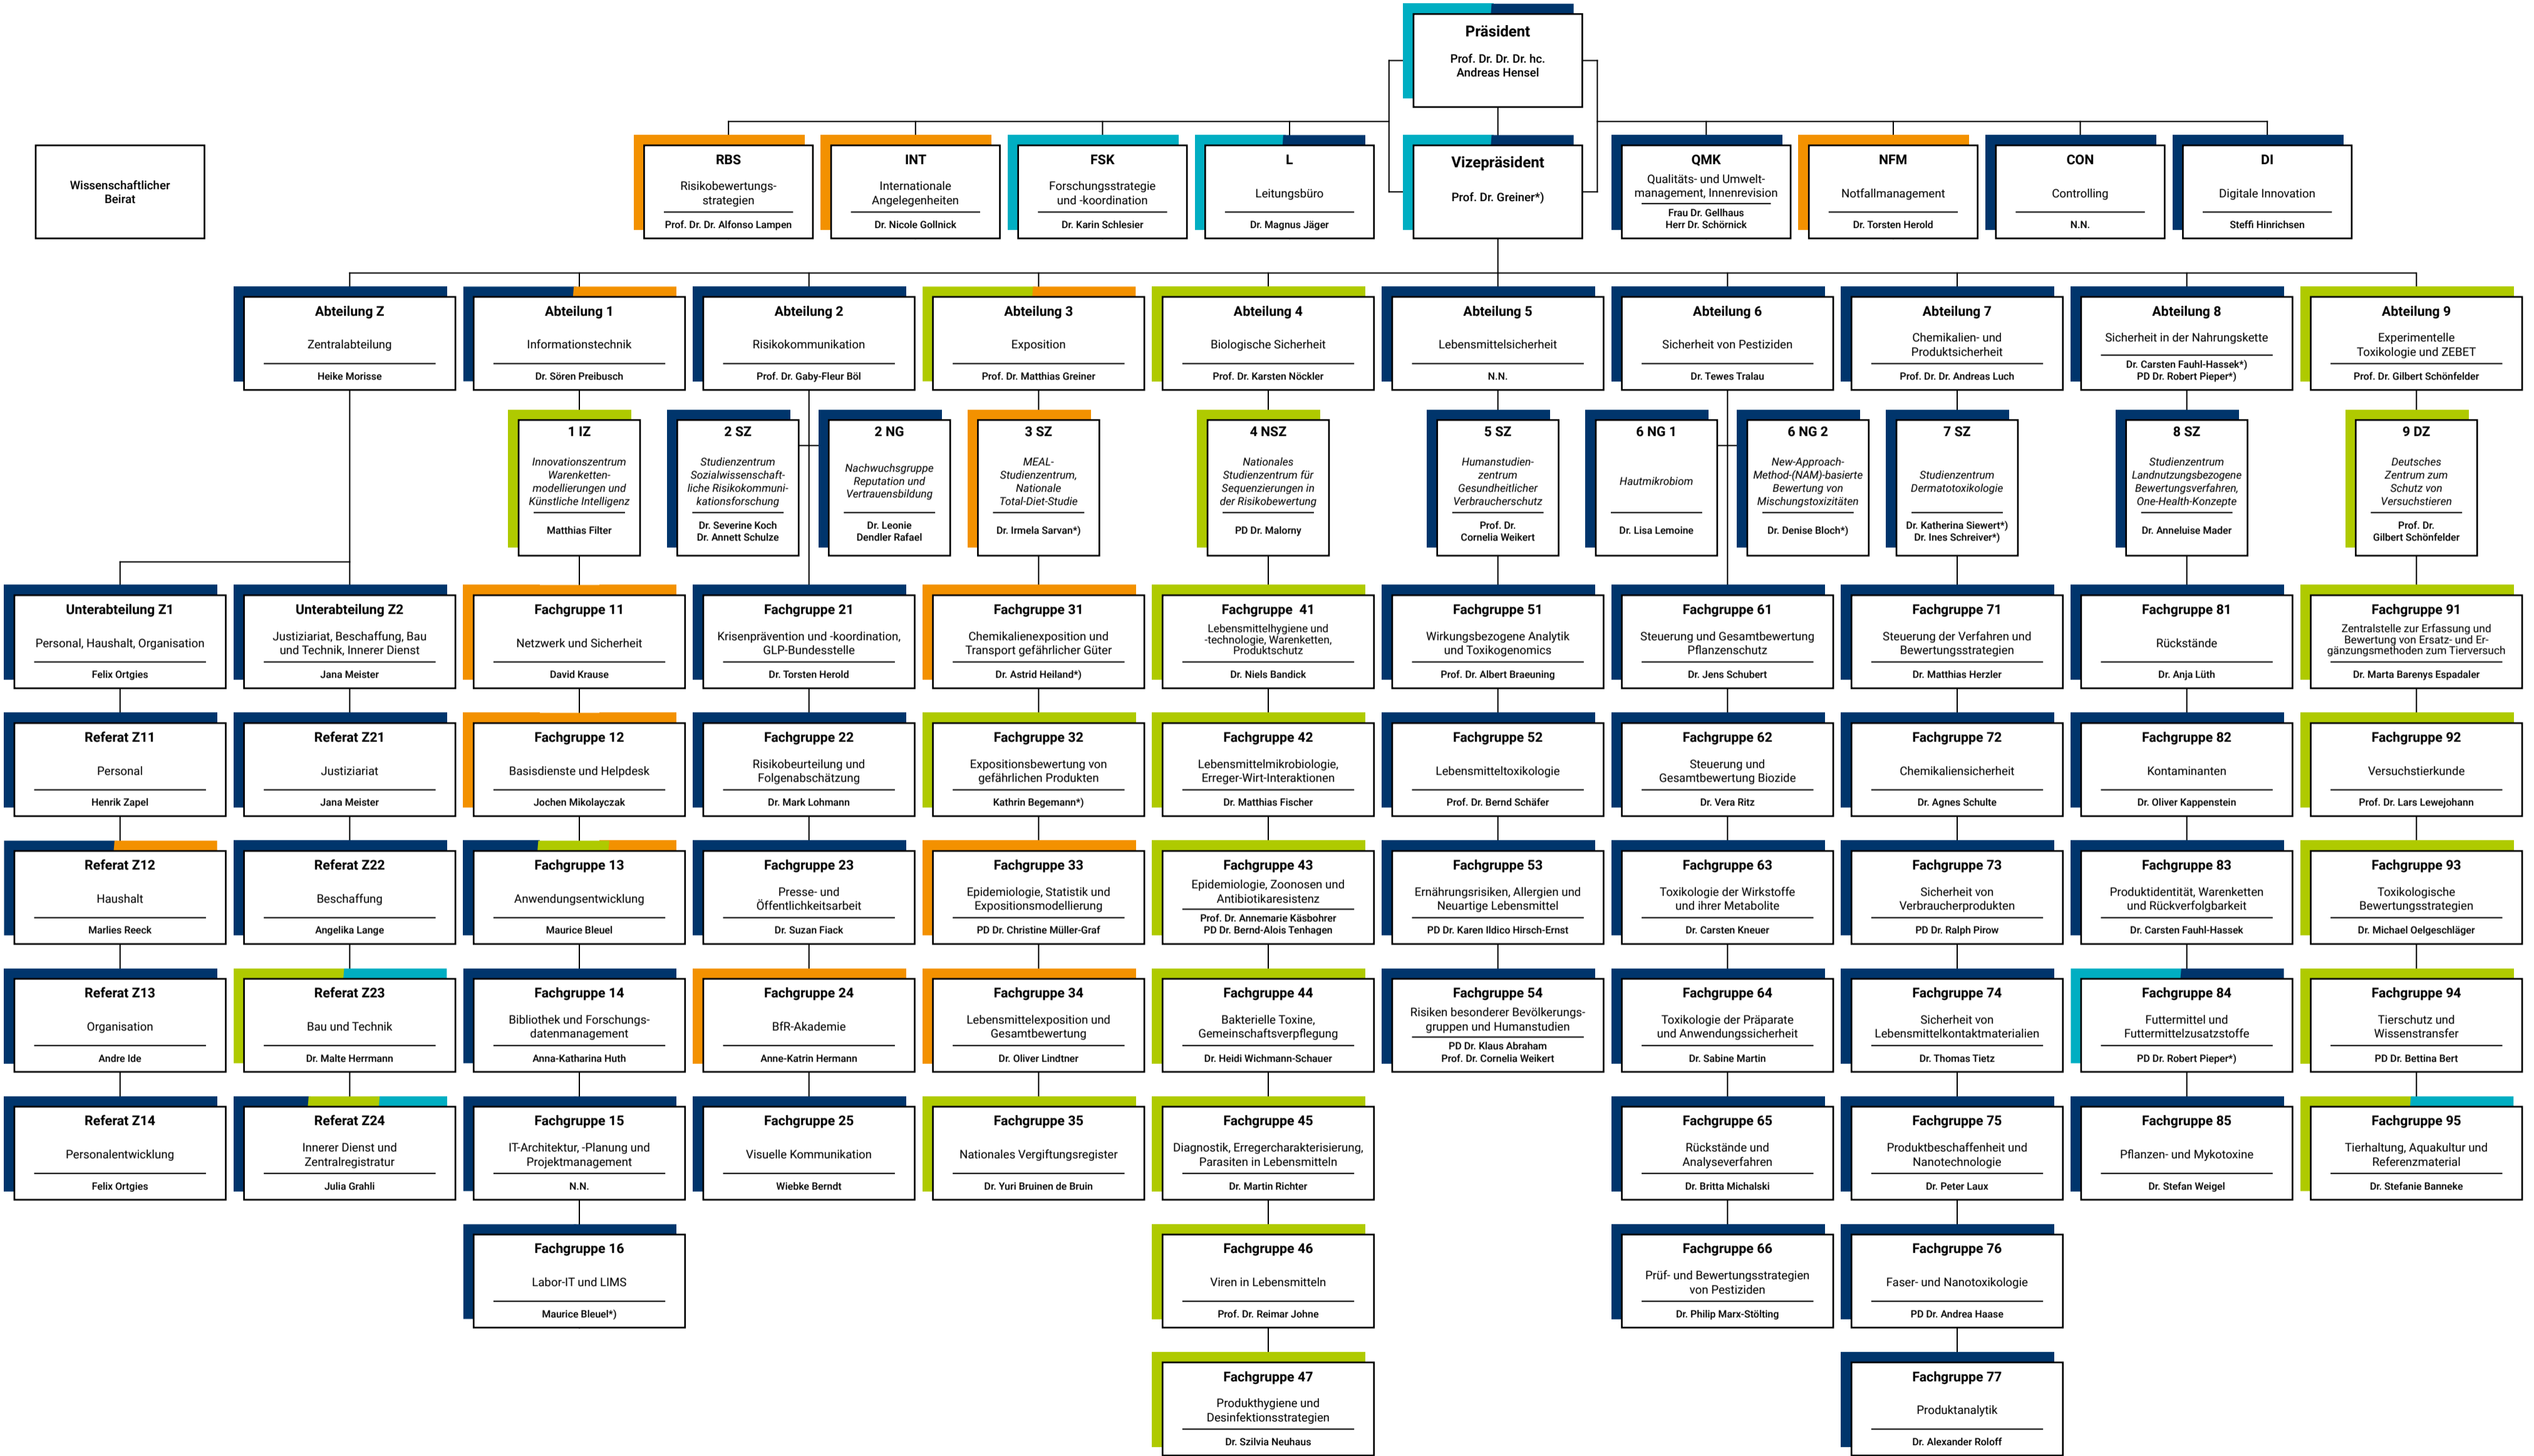

Organigramm und Standorte Bundesinstitut für Risikobewertung (BfR)

*) kommissarisch bzw. mit der Wahrnehmung der Aufgaben betraut
) unterstellt

Standorte

- Berlin Jungfernheide**
Max-Dohrn-Straße 8–10
10589 Berlin
Tel. 030 18412-0
Fax 030 18412-99099
- Berlin Marienfelde**
Diedersdorfer Weg 1
12277 Berlin
Tel. 030 18412-0
Fax 030 18412-99099
- Berlin Alt-Marienfelde**
Alt-Marienfelde 17–21
12277 Berlin
Tel. 030 18412-0
Fax 030 18412-99099
- Berlin Nahmitzer Damm**
Nahmitzer Damm 12
12277 Berlin
Tel. 030 18412-0
Fax 030 18412-99099