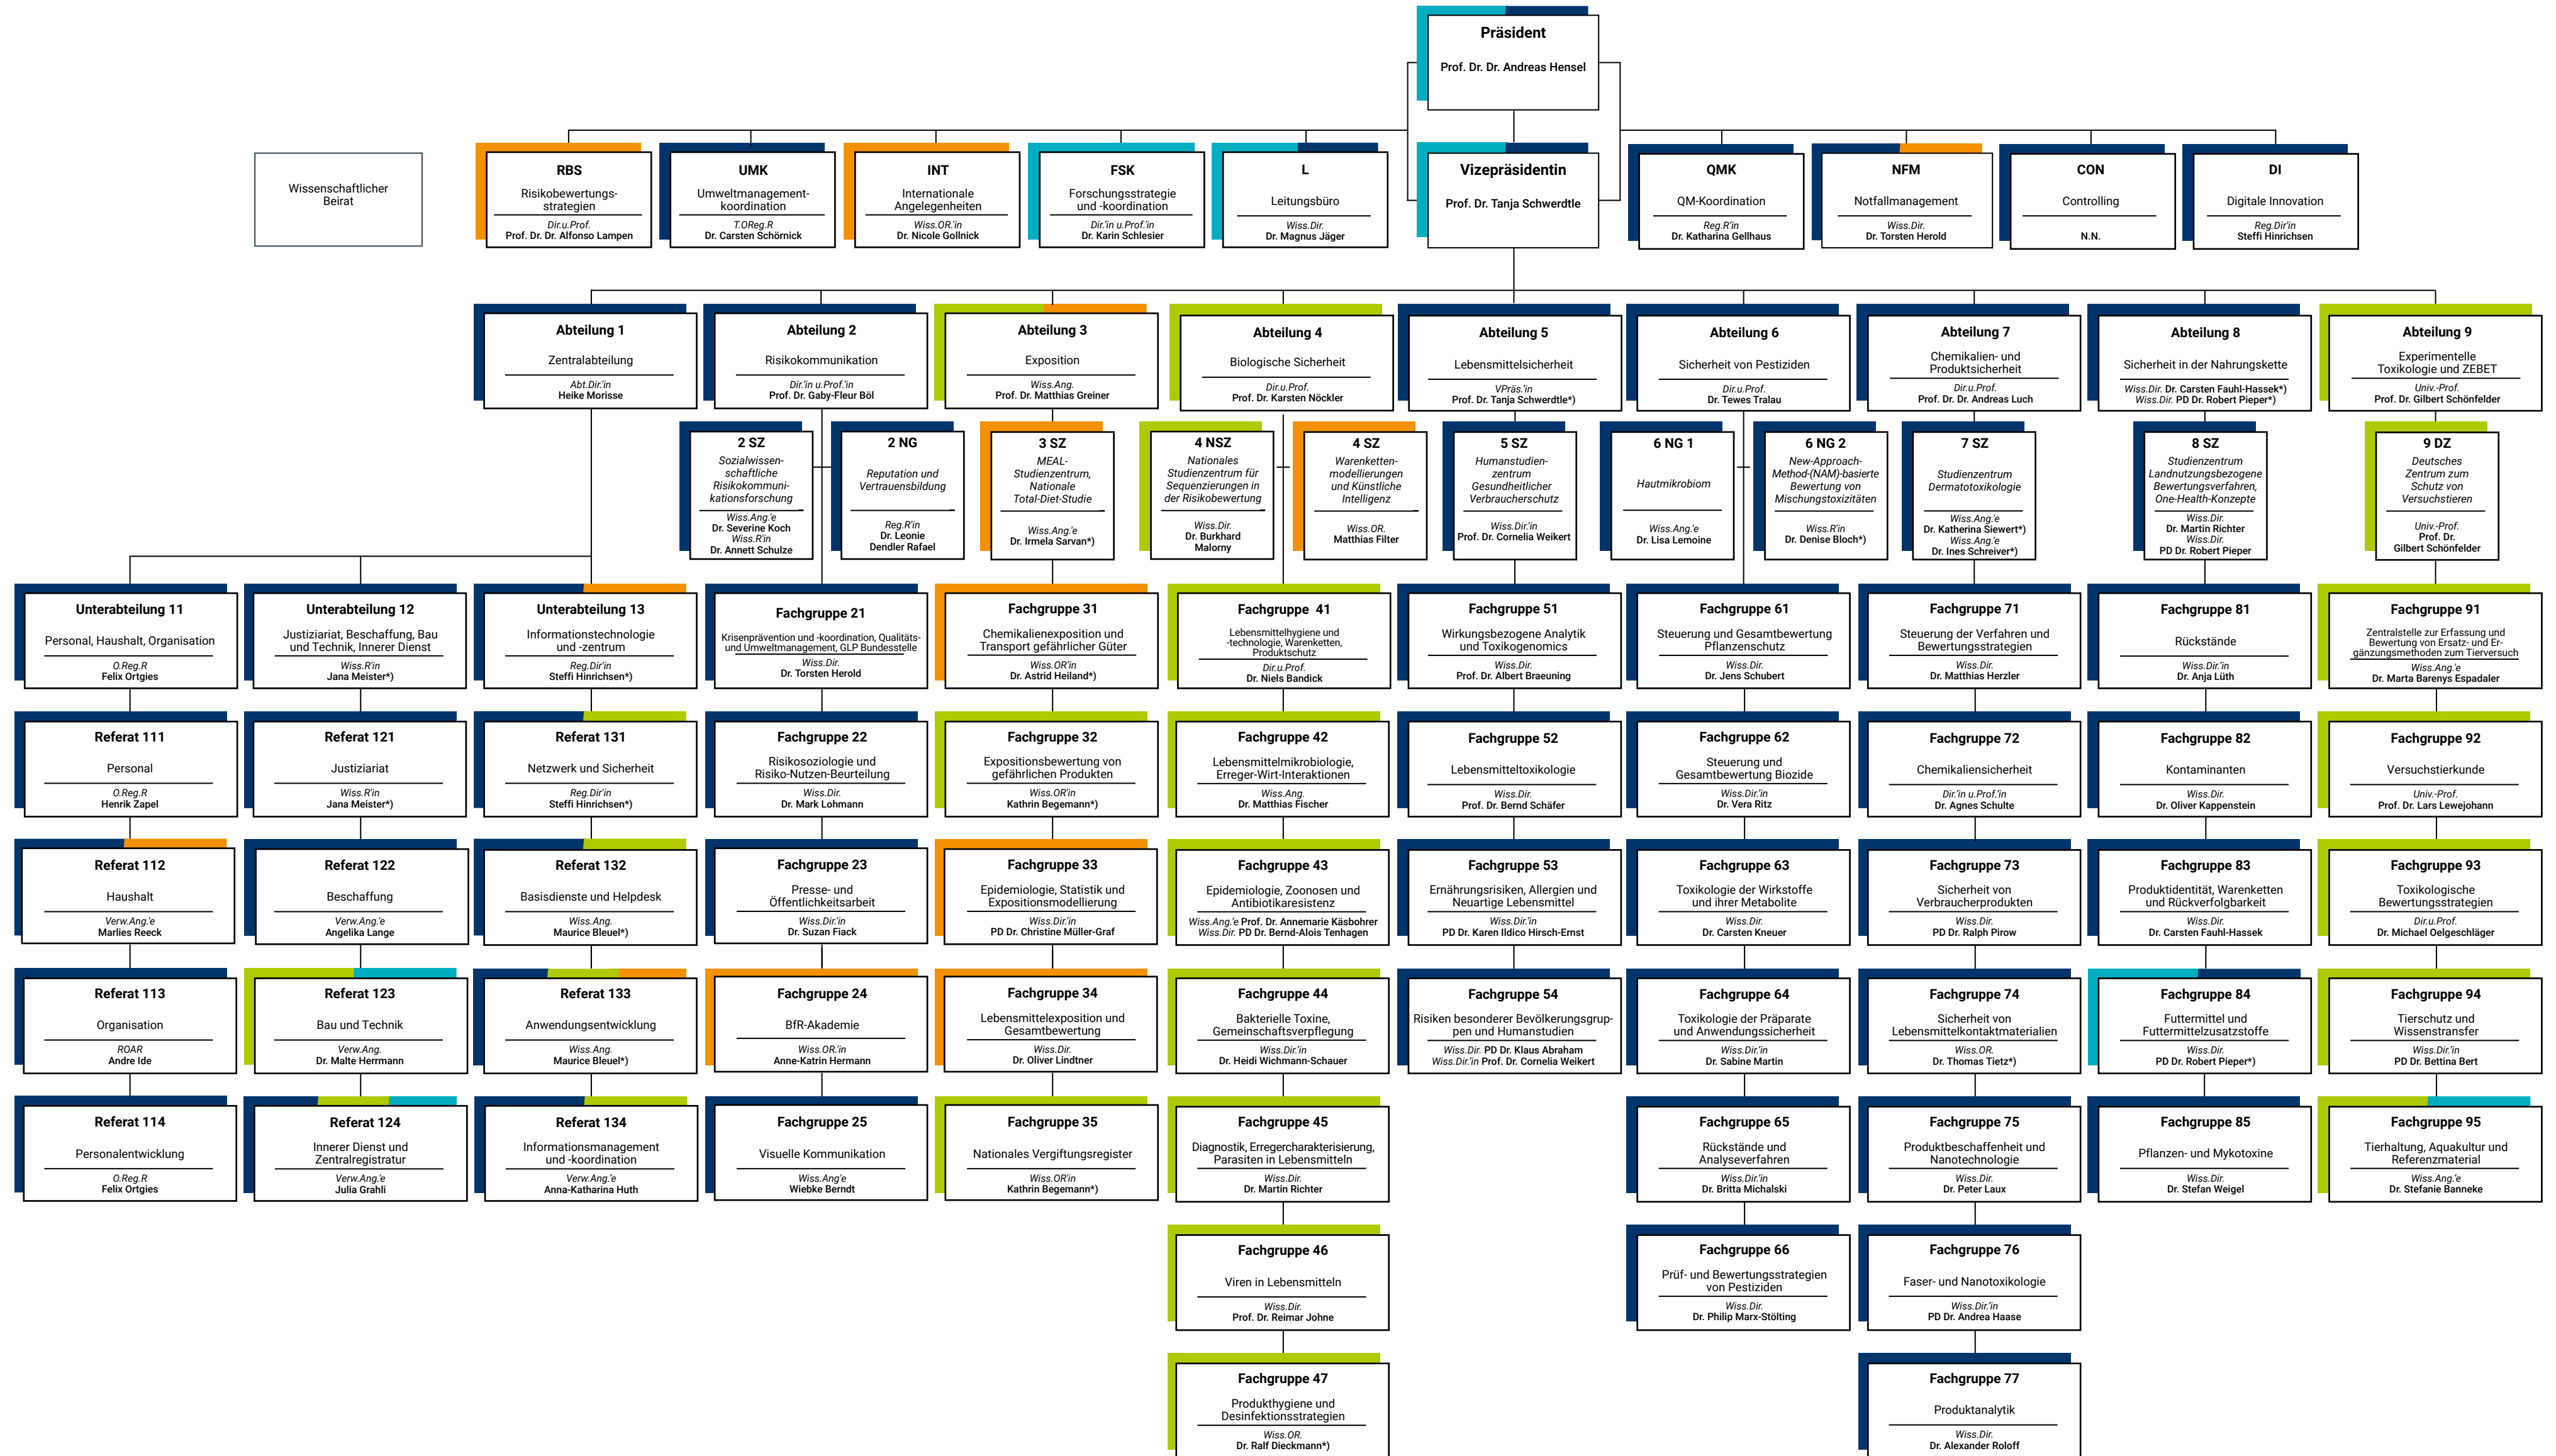

Organigramm und Standorte Bundesinstitut für Risikobewertung (BfR)

*) kommissarisch bzw. mit der Wahrnehmung der Aufgaben betraut
) unterstellt

Standorte

- Berlin Jungfernheide**
Max-Dohrn-Straße 8–10
10589 Berlin
Tel. 030 18412-0
Fax 030 18412-99099
- Berlin Marienfelde**
Diedersdorfer Weg 1
12277 Berlin
Tel. 030 18412-0
Fax 030 18412-99099
- Berlin Alt-Marienfelde**
Alt-Marienfelde 17–21
12277 Berlin
Tel. 030 18412-0
Fax 030 18412-99099
- Berlin Nahmitzer Damm**
Nahmitzer Damm 12
12277 Berlin
Tel. 030 18412-0
Fax 030 18412-99099