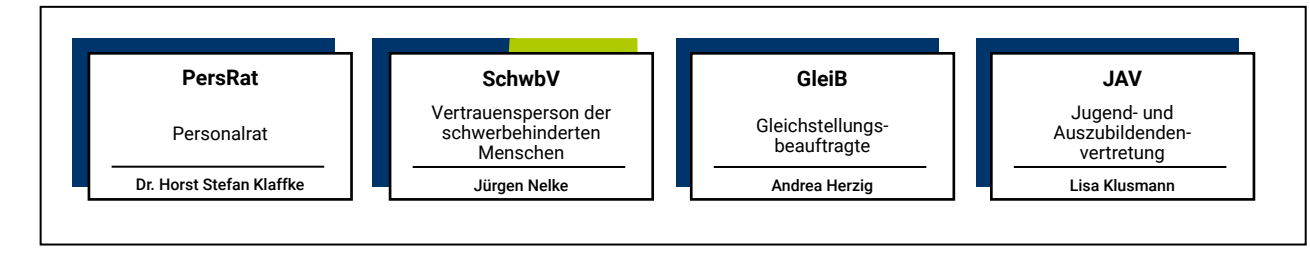

Organigramm und Standorte Bundesinstitut für Risikobewertung (BfR)

*) kommissarisch bzw. mit der Wahrnehmung der Aufgaben betraut
) unterstellt

Standorte

- Berlin Jungfernheide**
Max-Dohrn-Straße 8–10
10589 Berlin
Tel. 030 18412-0
Fax 030 18412-99099
- Berlin Marienfelde**
Diedersdorfer Weg 1
12277 Berlin
Tel. 030 18412-0
Fax 030 18412-99099
- Berlin Alt-Marienfelde**
Alt-Marienfelde 17–21
12277 Berlin
Tel. 030 18412-0
Fax 030 18412-99099
- Berlin Nahmitzer Damm**
Nahmitzer Damm 12
12277 Berlin
Tel. 030 18412-0
Fax 030 18412-99099