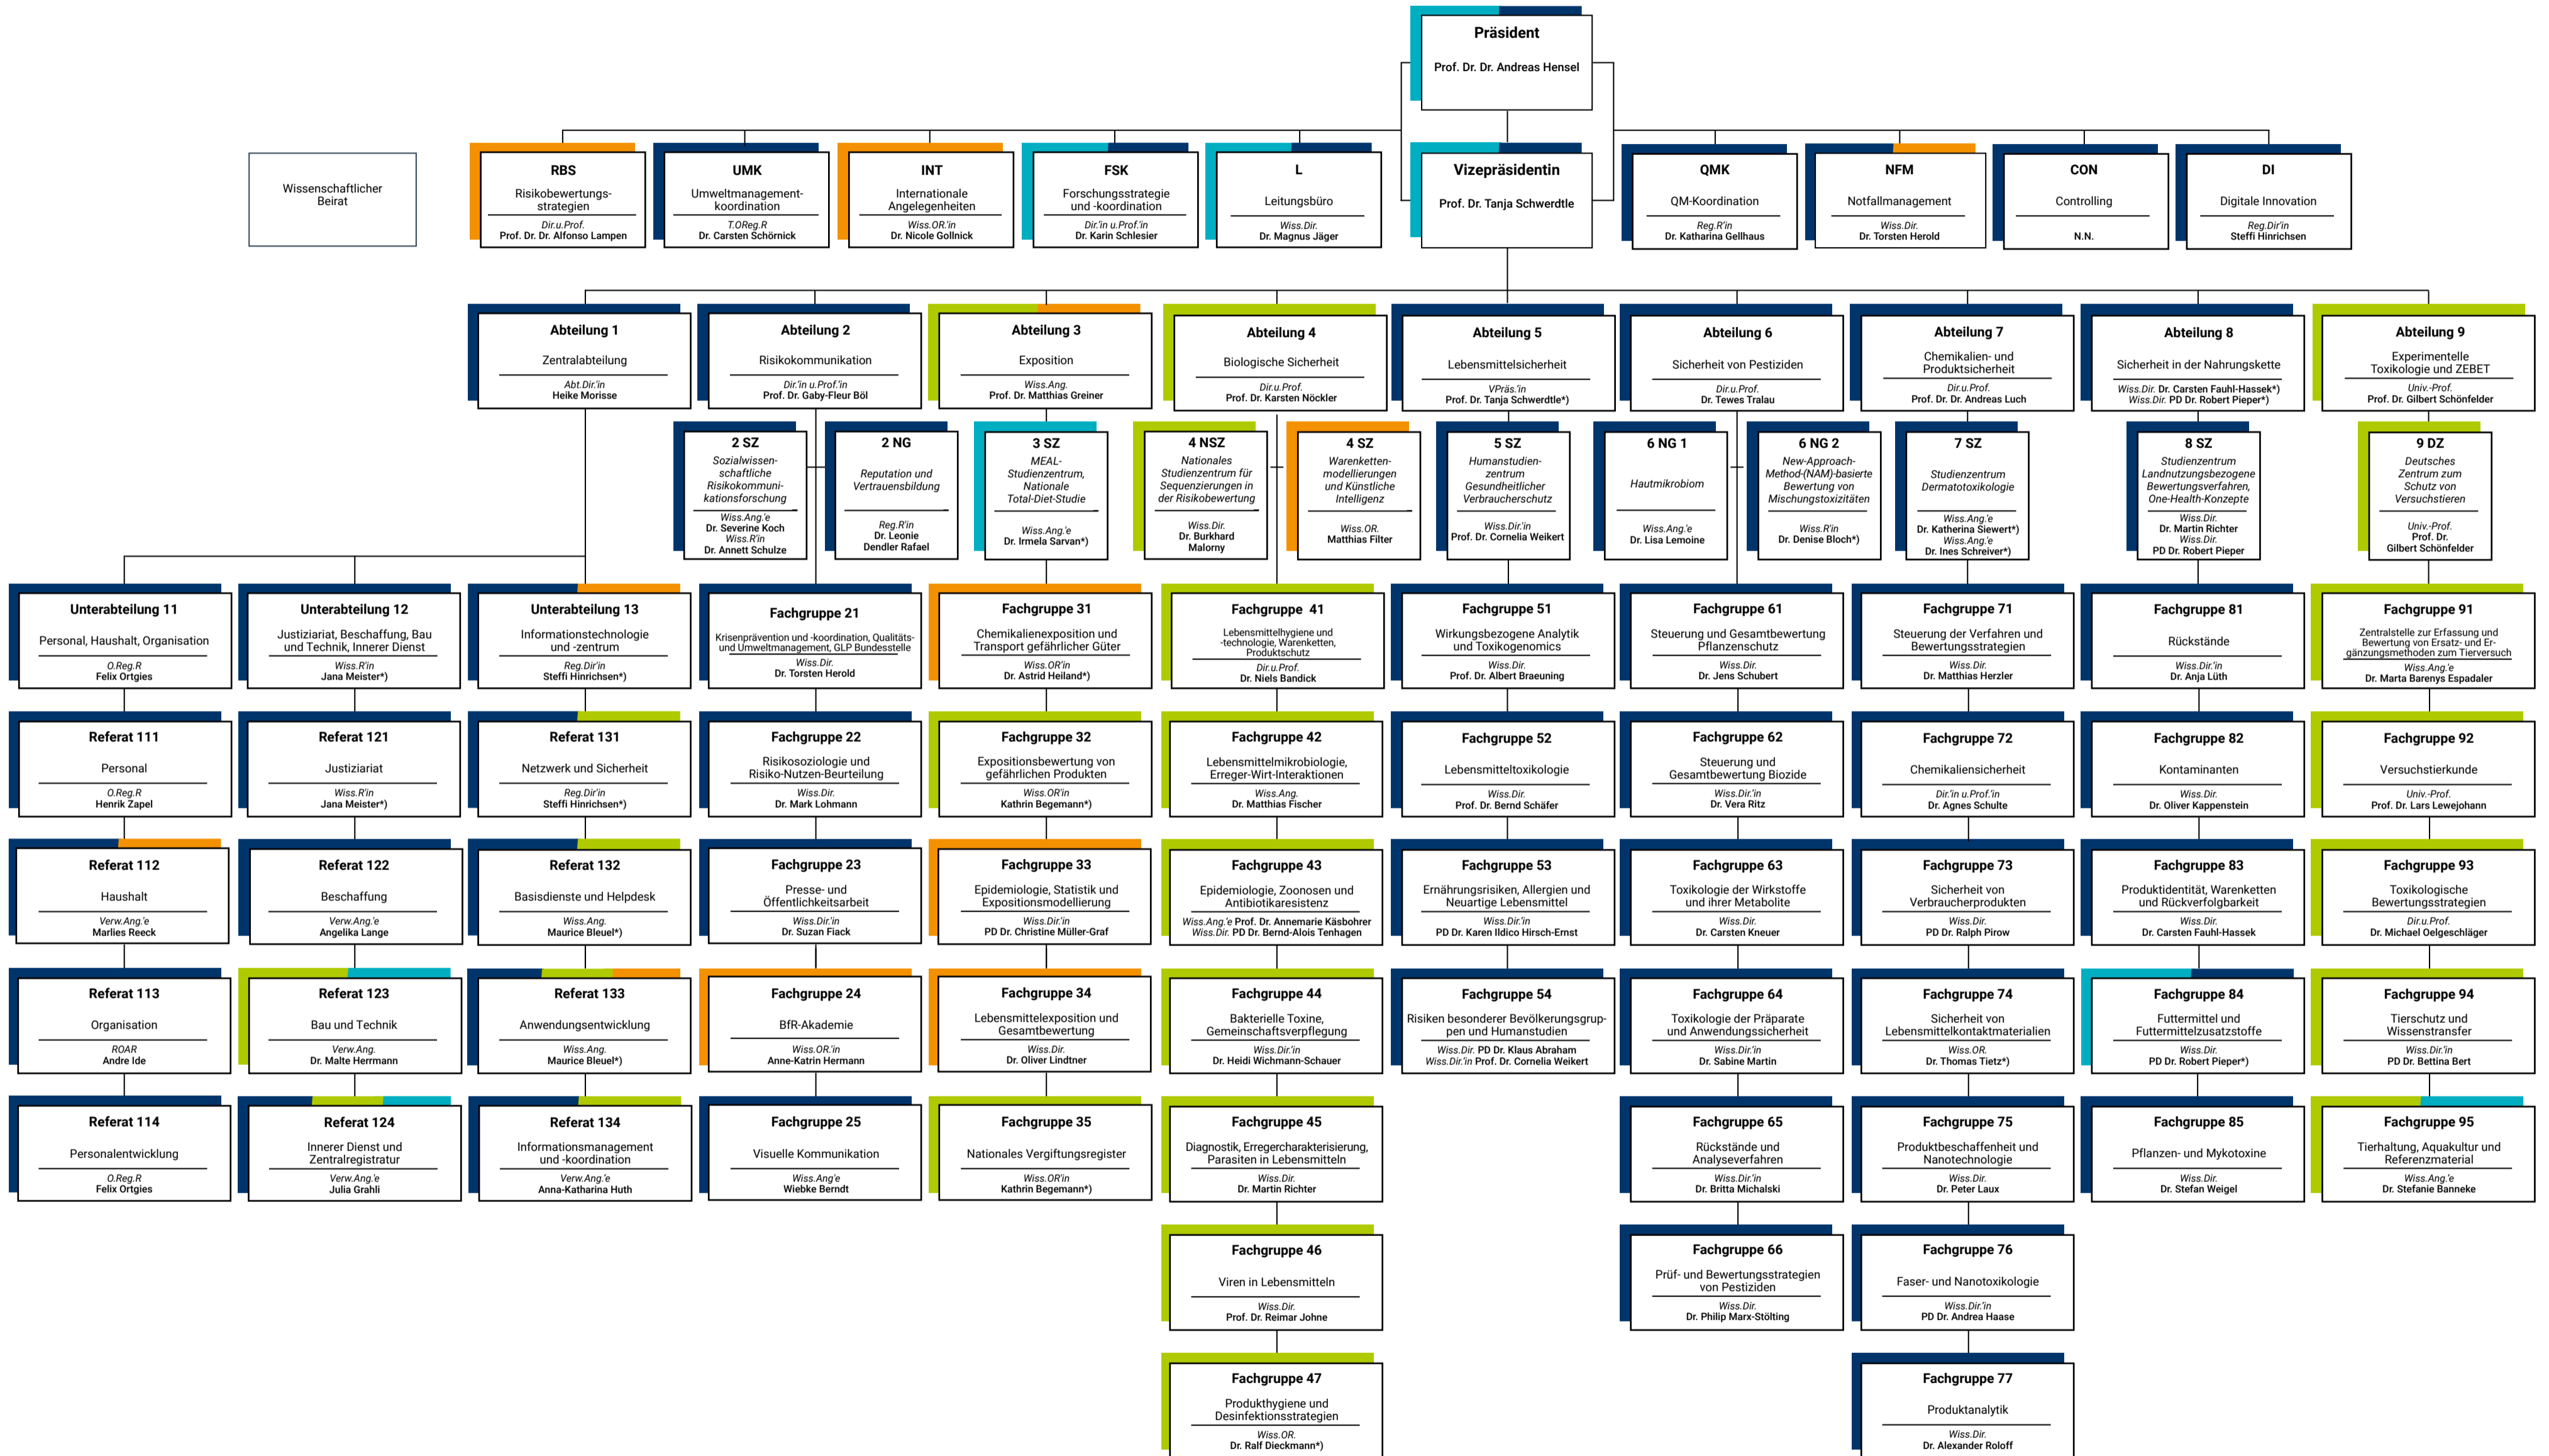

Organigramm und Standorte Bundesinstitut für Risikobewertung (BfR)

*) kommissarisch bzw. mit der Wahrnehmung der Aufgaben betraut
) unterstellt

Standorte

- Berlin Jungfernheide**
Max-Dohrn-Straße 8–10
10589 Berlin
Tel. 030 18412-0
Fax 030 18412-99099
- Berlin Marienfelde**
Diedersdorfer Weg 1
12277 Berlin
Tel. 030 18412-0
Fax 030 18412-99099
- Berlin Alt-Marienfelde**
Alt-Marienfelde 17–21
12277 Berlin
Tel. 030 18412-0
Fax 030 18412-99099
- Berlin Nahmitzer Damm**
Nahmitzer Damm 12
12277 Berlin
Tel. 030 18412-0
Fax 030 18412-99099