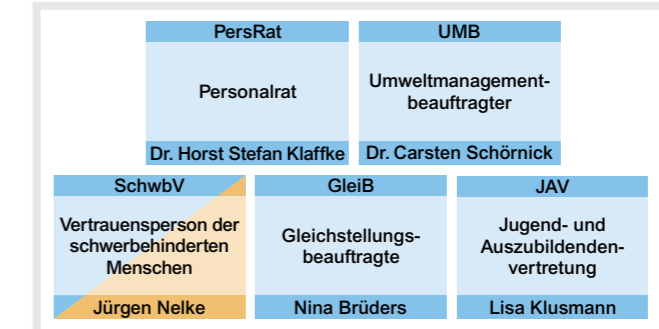

*) kommissarisch bzw. mit der Wahrnehmung der Aufgaben betraut

***) stellvertretend mit der Fachgruppenleitung betraut

) unterstellt