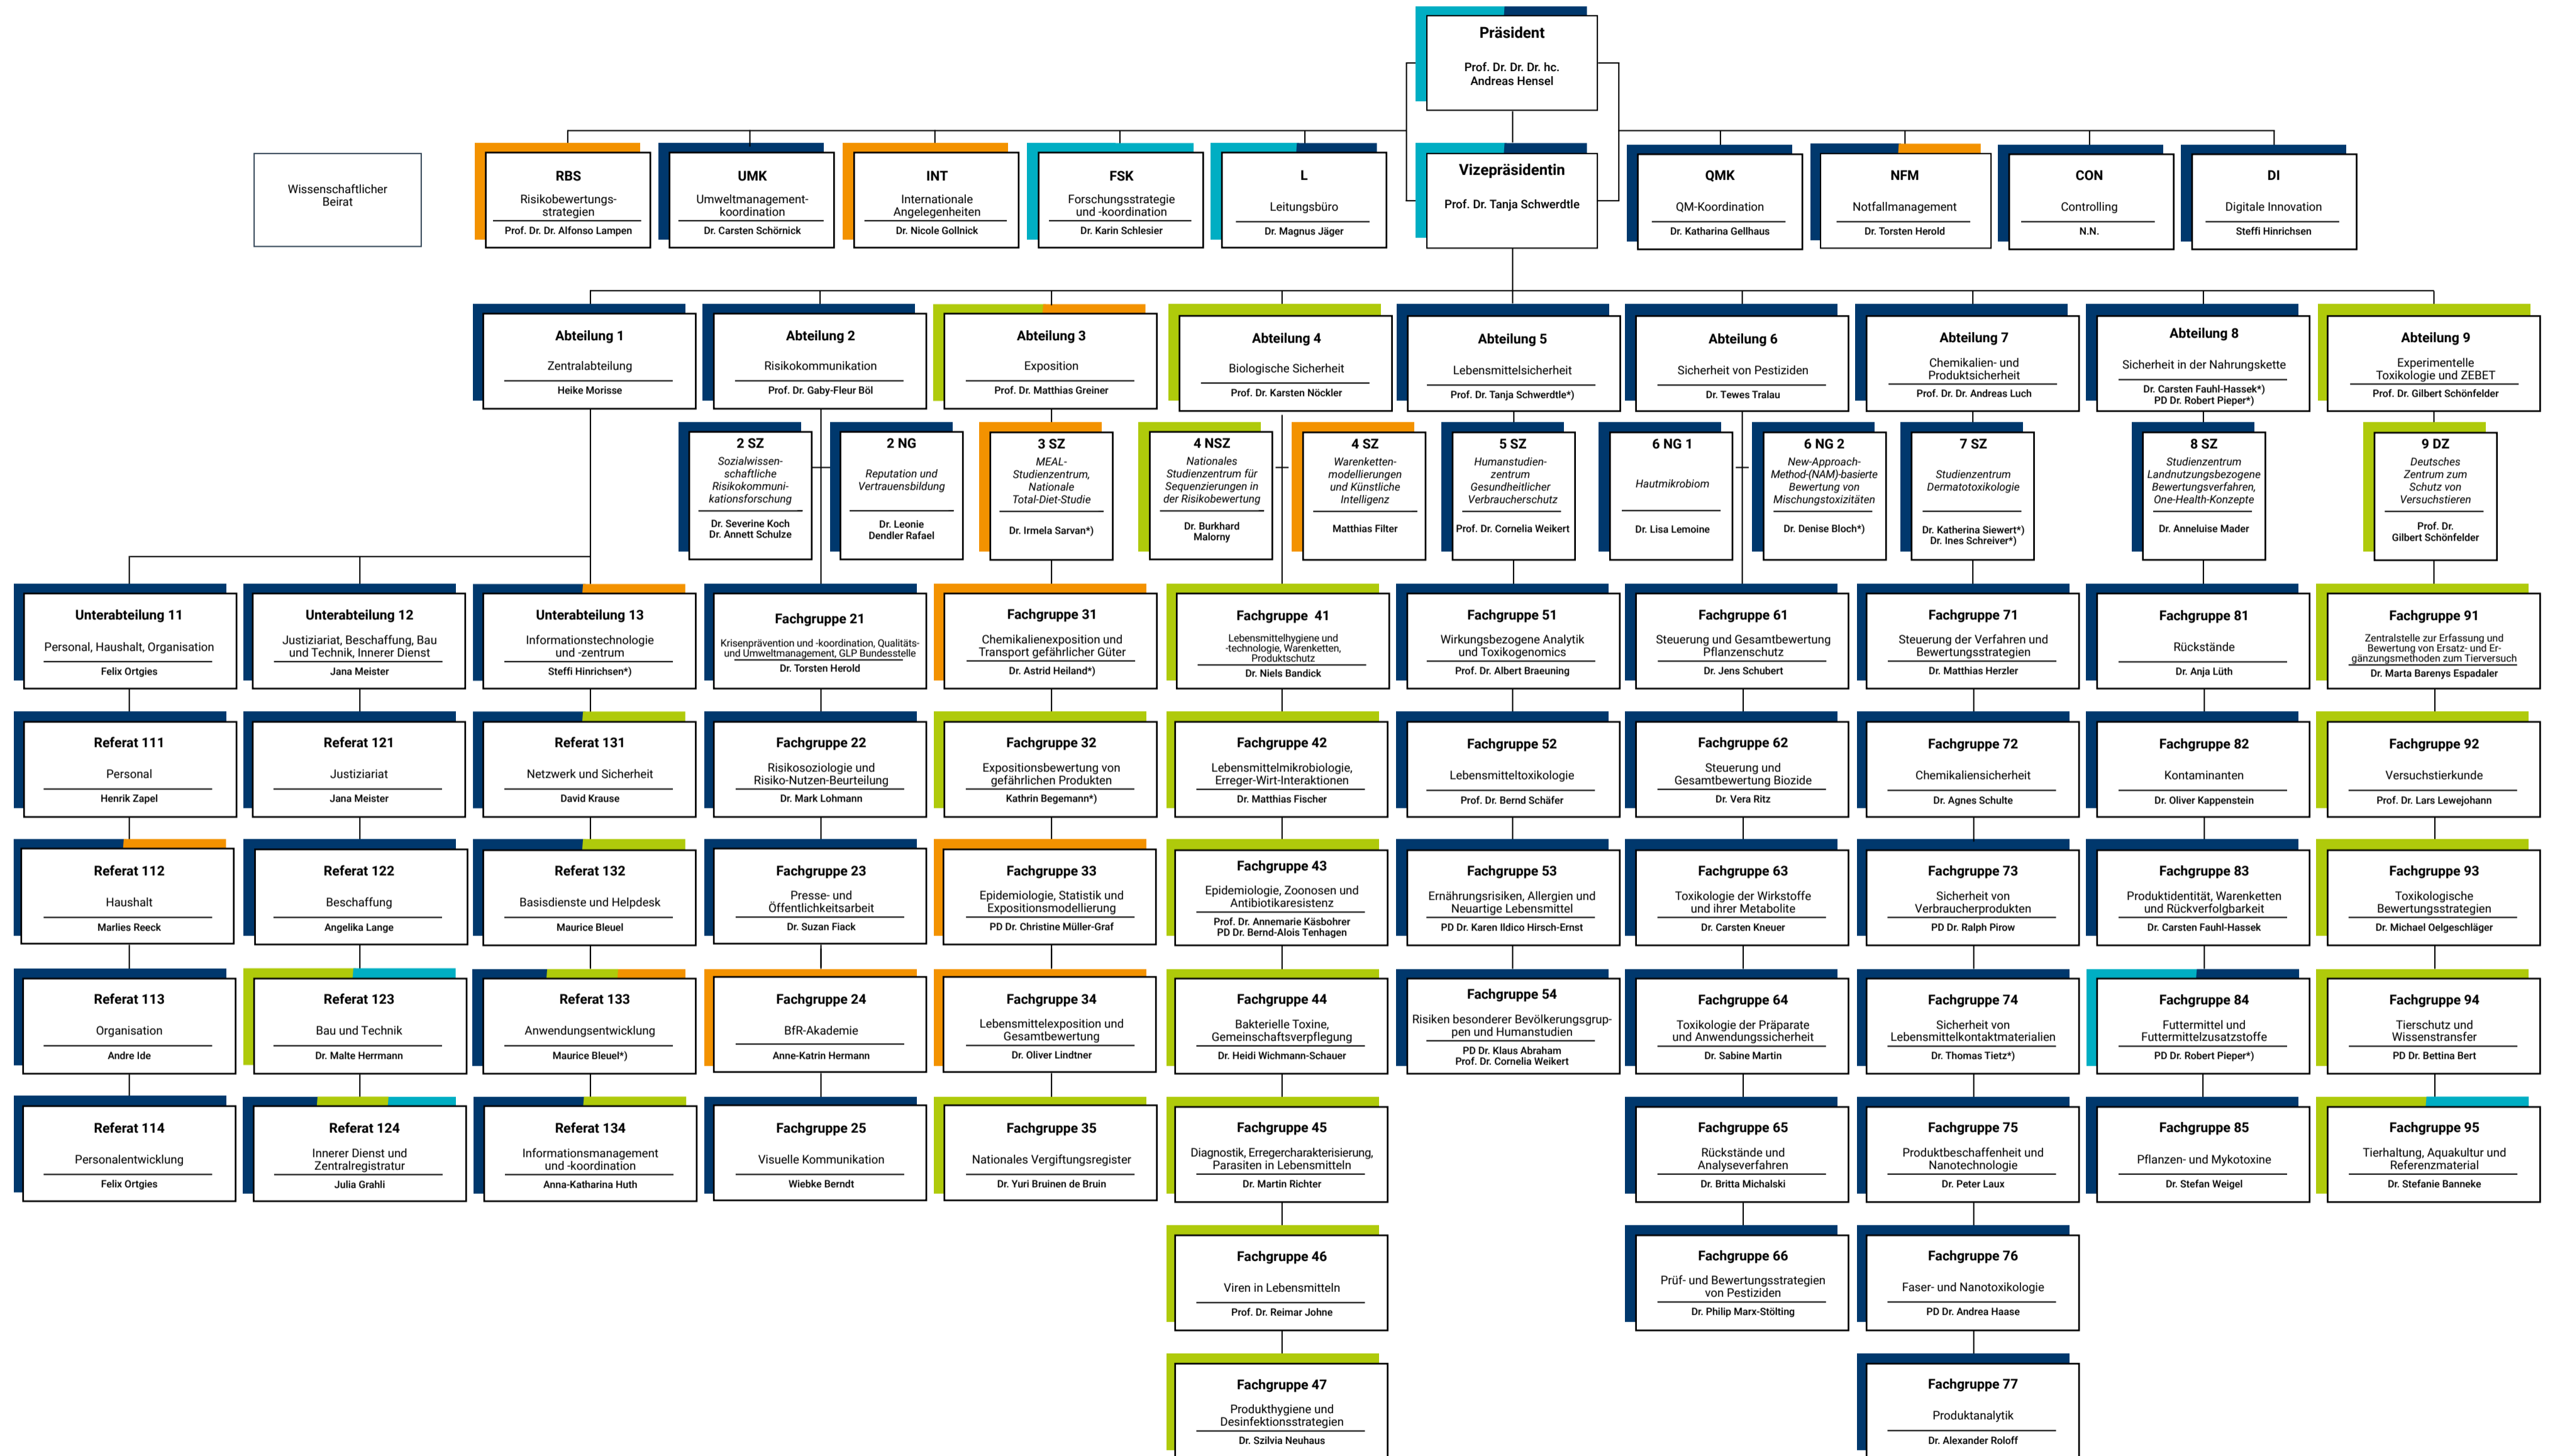

Organigramm und Standorte Bundesinstitut für Risikobewertung (BfR)

Standorte

- Berlin Jungfernheide**
Max-Dohrn-Straße 8–10
10589 Berlin
Tel. 030 18412-0
Fax 030 18412-99099
- Berlin Marienfelde**
Diedersdorfer Weg 1
12277 Berlin
Tel. 030 18412-0
Fax 030 18412-99099
- Berlin Alt-Marienfelde**
Alt-Marienfelde 17–21
12277 Berlin
Tel. 030 18412-0
Fax 030 18412-99099
- Berlin Nahmitzer Damm**
Nahmitzer Damm 12
12277 Berlin
Tel. 030 18412-0
Fax 030 18412-99099

*) kommissarisch bzw. mit der Wahrnehmung der Aufgaben betraut
) unterstellt