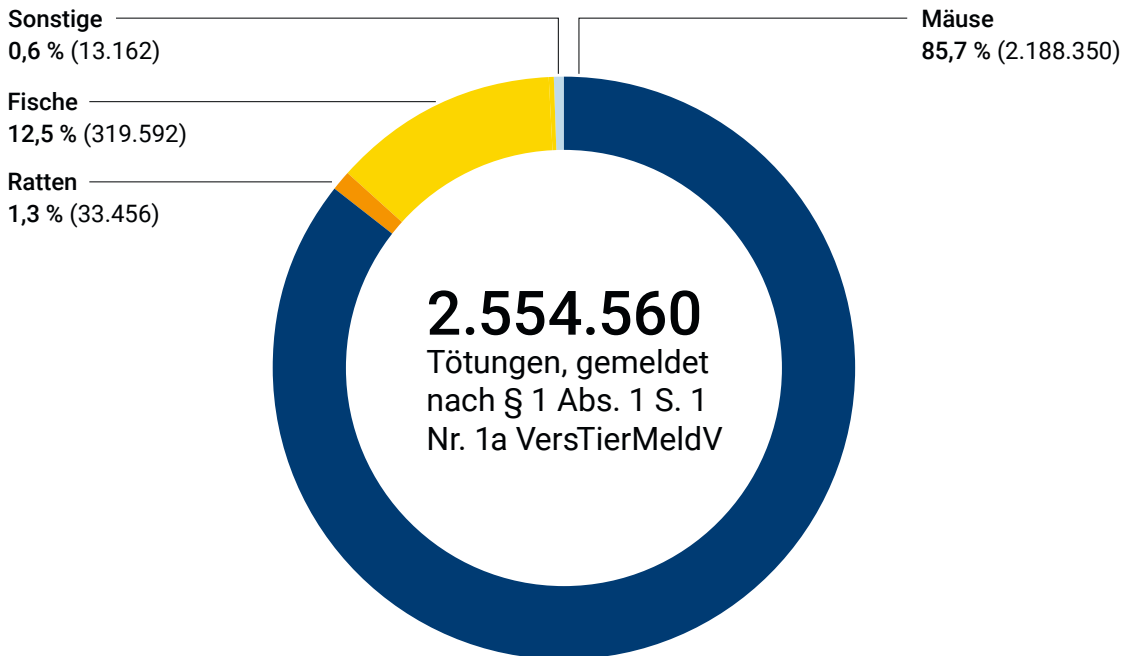

Verwendete Tierarten 2021

Tötungen aus weiteren Gründen, gemeldet nach § 1 Abs. 1 S. 1
Nr. 1a VersTierMeldV

Anteil der Tierarten in Prozent (absolute Zahl in Klammern)

Quelle: Bundesinstitut für Risikobewertung (2022), CC-BY-ND