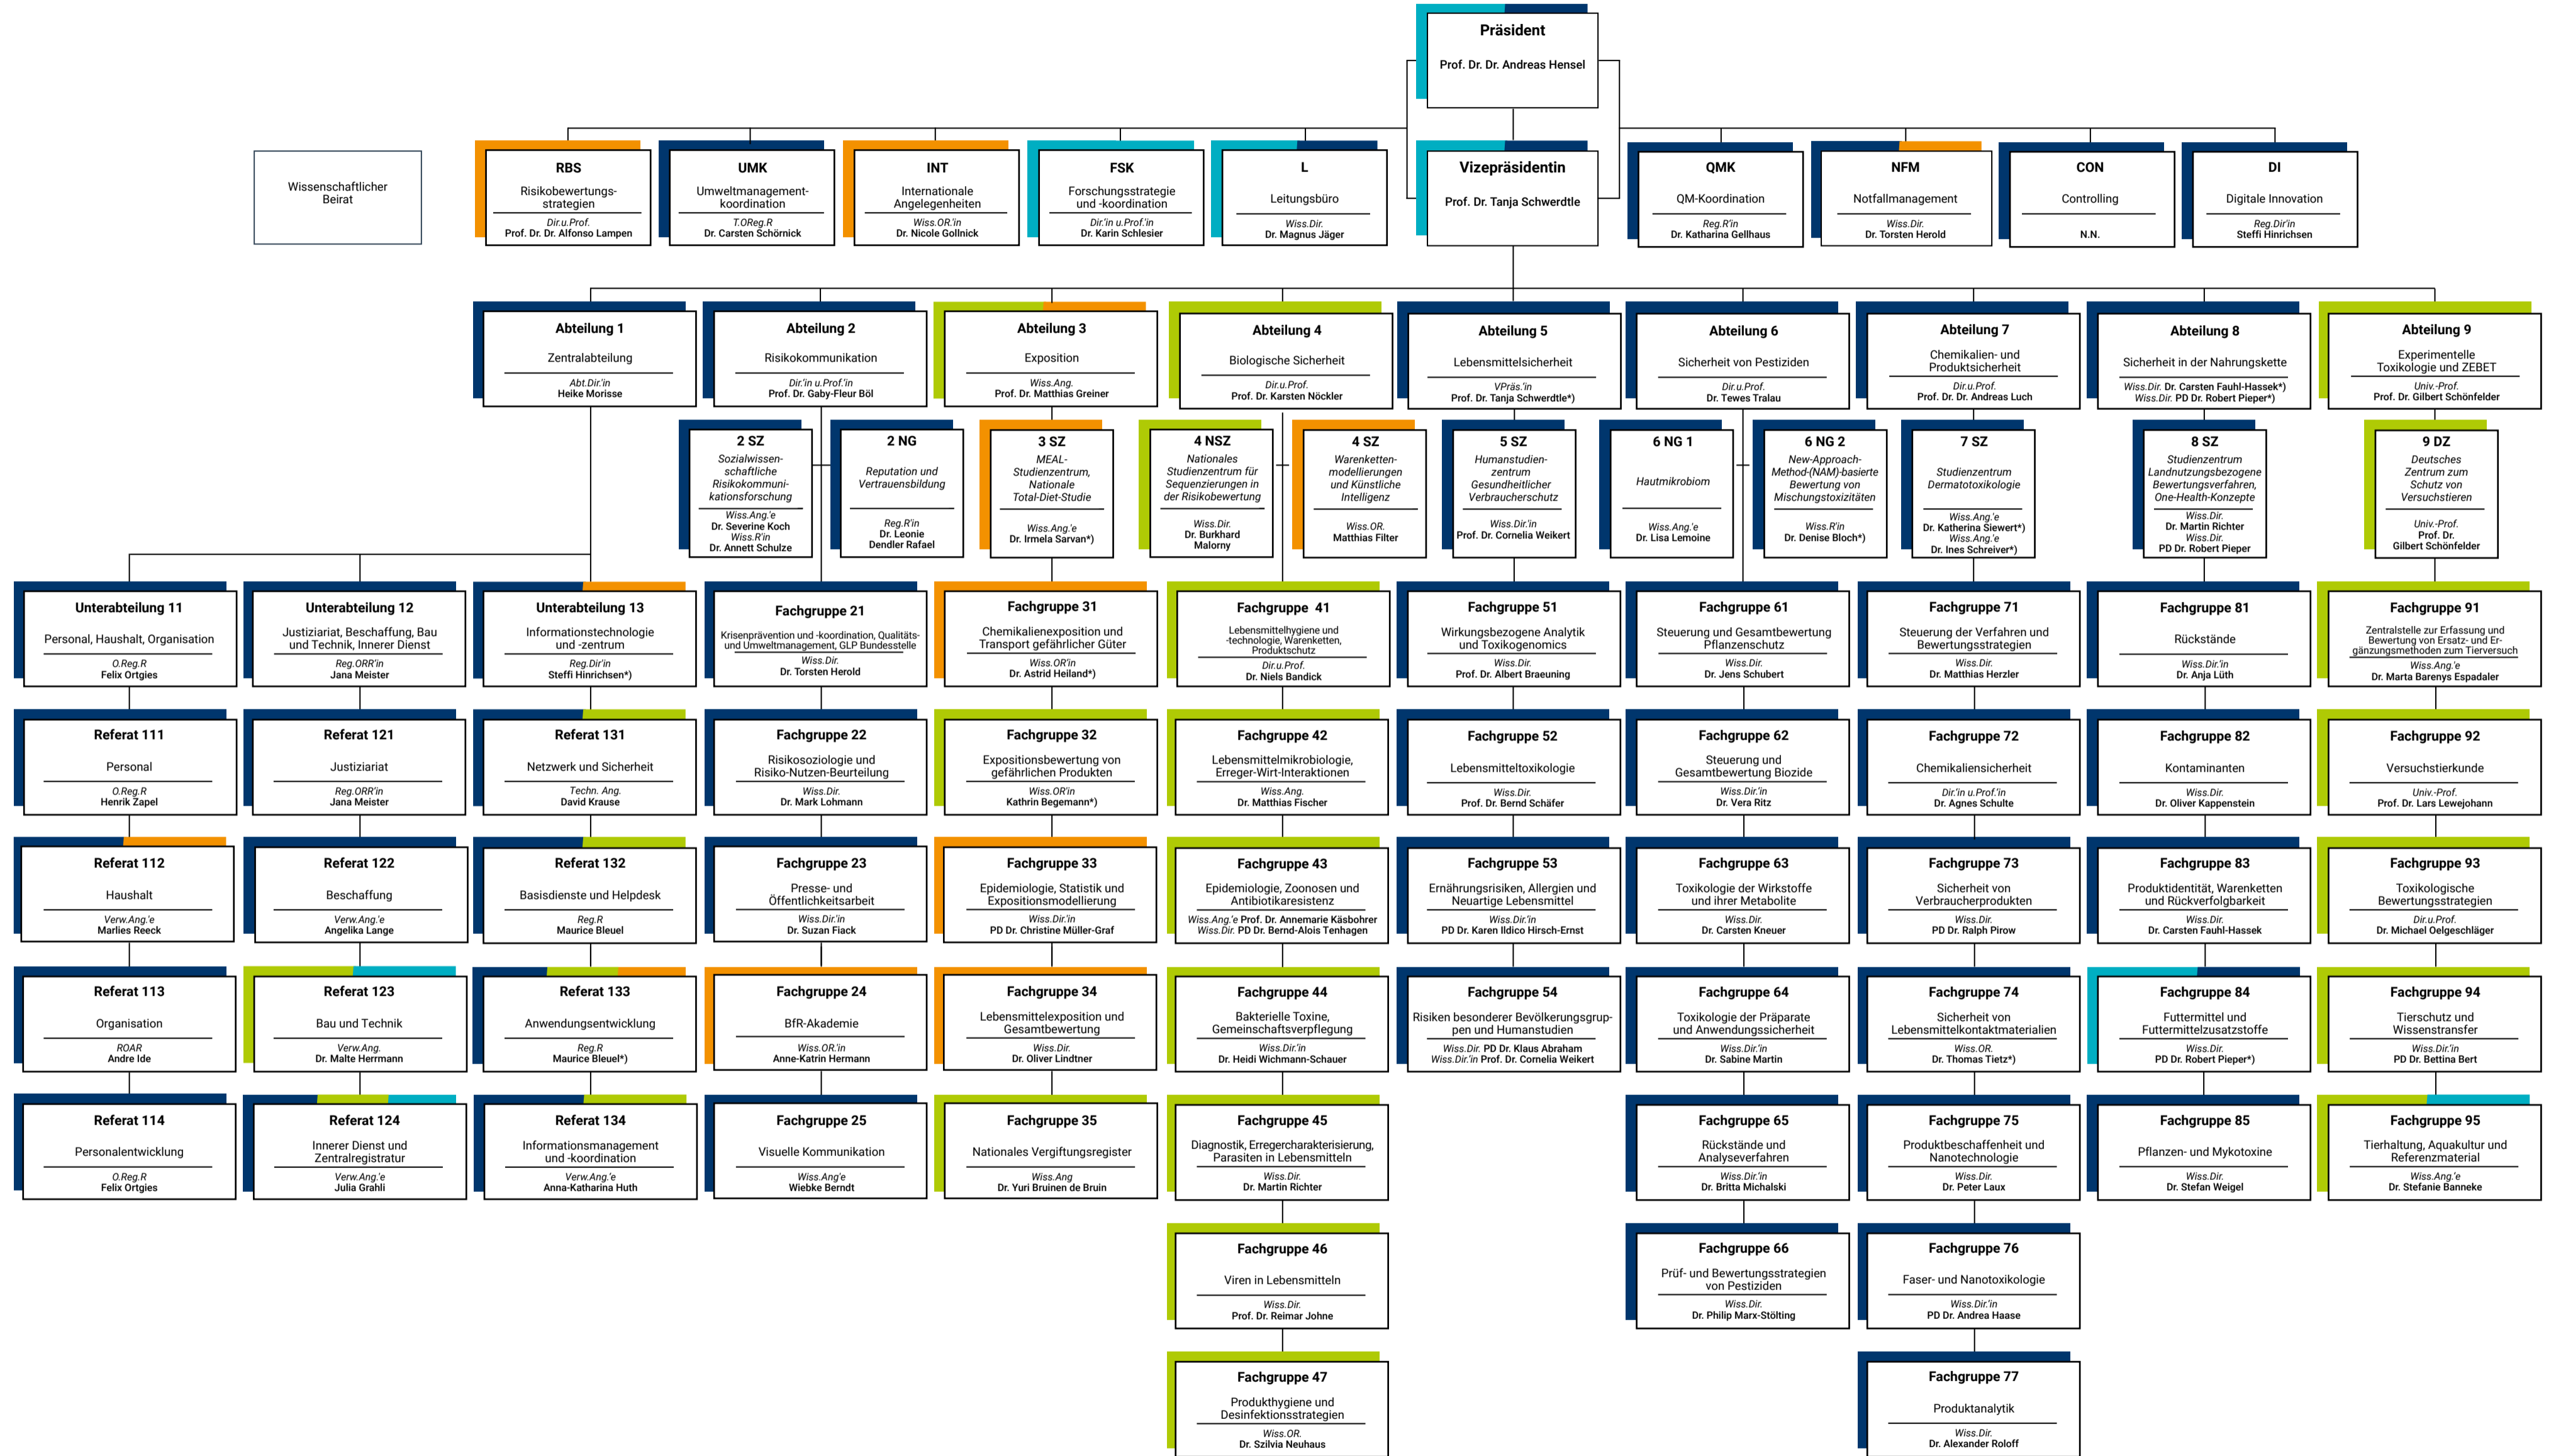

Organigramm und Standorte Bundesinstitut für Risikobewertung (BfR)

*) kommissarisch bzw. mit der Wahrnehmung der Aufgaben betraut
) unterstellt

Standorte

- Berlin Jungfernheide**
Max-Dohrn-Straße 8–10
10589 Berlin
Tel. 030 18412-0
Fax 030 18412-99099
- Berlin Marienfelde**
Diedersdorfer Weg 1
12277 Berlin
Tel. 030 18412-0
Fax 030 18412-99099
- Berlin Alt-Marienfelde**
Alt-Marienfelde 17–21
12277 Berlin
Tel. 030 18412-0
Fax 030 18412-99099
- Berlin Nahmitzer Damm**
Nahmitzer Damm 12
12277 Berlin
Tel. 030 18412-0
Fax 030 18412-99099